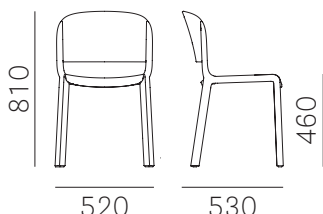

# Dome 260

**PEDRALI**<sup>®</sup>  
THE ITALIAN ESSENCE

DESIGN  
Odo Fioravanti

kg 4,4    mc 0,33    max 8 pz    max 10 pz