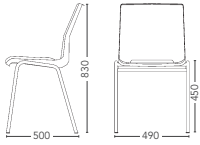

Design: Tias Eckhoff.

Modell

4340
4340S
4340SR

Beskrivelse

RBM Ana
Stol uten polstring
Stol med polstret sete
Stol med polstret sete og rygg

Tekstil

Kunde-
tekstil

Polstring for RBM Ana:
2 stoler/seter 51 cm. tekstil-
bredde min. 130 cm. Sete/
ryggpolstring 1 stol 51 cm.
Tekstilbredde min. 130 cm

- Stolskall i polypropylen
- Stablebar opptil 12 stoler uten polstring (høyde: 1.83 m) og opptil 10 stoler med polstring (høyde: 1.65 m)
- Kan rekkekobles
- RBM Ana er testet i henhold til EN 13761
- GREENGUARD
- RBM Eminent bord med stoloppheng er tilgjengelig for RBM Ana-stolen
- For tekstiler, se RBM Standard og Extended Fabric Colour Programme