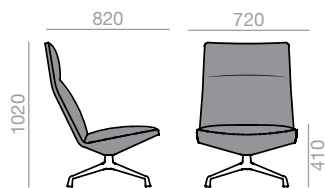

BU-1692 NEW

Lounge chair with upholstered shell and aluminum swivel 4-star base with self-return and finished in polished aluminum, white or black.

Sessel, mit gepolsterter Sitzschale. Drehbarer 4-Sternfuss aus Alu, mit Rückkehrmechanik. Ausführung in Alu poliert, weiss oder schwarz.