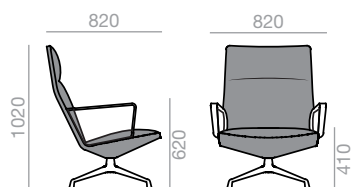

BU-1694 NEW

Lounge chair with upholstered shell, aluminum arms with upholstered top face and aluminum swivel 4-star base with self-return and finished in polished aluminum, white or black.

Sessel, mit gepolsterter Sitzschale. Armlehnen aus Alu mit gepolsterter Armauflage. Drehbarer 4-Sternfuss aus Alu, mit Rückkehrmechanik. Ausführung in Alu poliert, weiss oder schwarz.

	COM cm. per unit	COL m²
1 unit	250	5,00
10 units or more	250	

0,81 m³
30 kg
x1