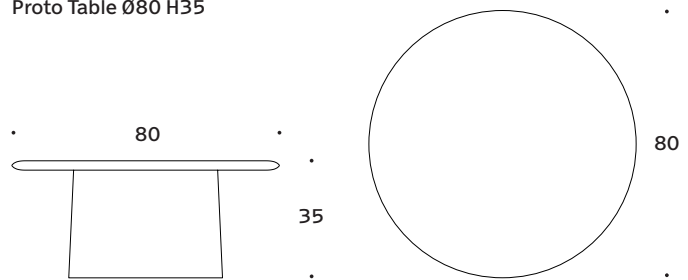

+Halle®

Specifications

Models	Length	Width	Height	Weight (Net/Gross)	Package dimensions (L / W / H)
Table Ø42 H55	42 cm	42 cm	55 cm	8 kg / 10 kg	43,5 / 43,5 / 46,5 cm
Table Ø80 H35	80 cm	80 cm	35 cm	16 kg / 18 kg	81,5 / 81,5 / 36,5 cm
Table L53 H45	53 cm	42 cm	45 cm	9 kg / 11 kg	99,5 / 81,5 / 36,5 cm
Table L98 H35	98 cm	80 cm	35 cm	22 kg / 24 kg	54,5 / 43,5 / 46,5 cm

Design Nick Ross

Material Table top: Solid oak
Base: Oak veneer
Feet: Felt

Surface Soap treated or stained in all RAL colours

Tests & certificates FSC

Dimensions

Proto Table Ø42 H55

Proto Table Ø80 H35

Proto Table L53 H45