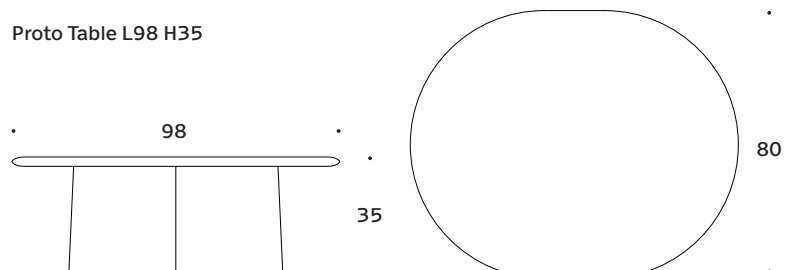

Proto Table L98 H35