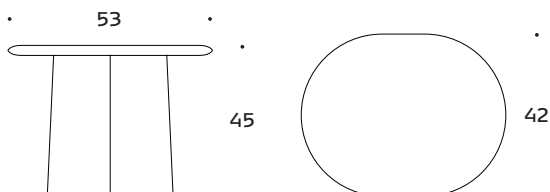

+Halle®

Specifications

Models	Length	Width	Height	Weight (Net/Gross)	Package dimensions (L / W / H)
Table Ø42 H55	42 cm	42 cm	55 cm	8 kg / 10 kg	43,5 / 43,5 / 46,5 cm
Table Ø80 H35	80 cm	80 cm	35 cm	16 kg / 18 kg	81,5 / 81,5 / 36,5 cm
Table L53 H45	53 cm	42 cm	45 cm	9 kg / 11 kg	99,5 / 81,5 / 36,5 cm
Table L98 H35	98 cm	80 cm	35 cm	22 kg / 24 kg	54,5 / 43,5 / 46,5 cm

Design Nick Ross

Material Table top: Solid oak
Base: Oak veneer
Feet: Felt

Surface Soap treated or stained in all RAL colours

Tests & certificates FSC

Dimensions

Proto Table Ø42 H55

Proto Table Ø80 H35

Proto Table L53 H45