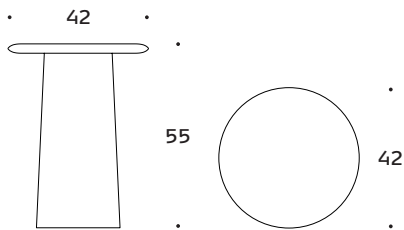

+Halle®

Specifications

Models	Length	Width	Height	Weight (Net/Gross)	Package dimensions (L / W / H)
Table Ø42 H55	42 cm	42 cm	55 cm	8 kg / 10 kg	43,5 / 43,5 / 46,5 cm
Table Ø80 H35	80 cm	80 cm	35 cm	16 kg / 18 kg	81,5 / 81,5 / 36,5 cm
Table L53 H45	53 cm	42 cm	45 cm	9 kg / 11 kg	99,5 / 81,5 / 36,5 cm
Table L98 H35	98 cm	80 cm	35 cm	22 kg / 24 kg	54,5 / 43,5 / 46,5 cm

Design Nick Ross

Material Table top: Solid oak
Base: Oak veneer
Feet: Felt

Surface Soap treated or stained in all RAL colours

Tests & certificates FSC

Dimensions

Proto Table Ø42 H55

Proto Table Ø80 H35

Proto Table L53 H45