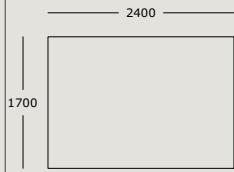

Taupe

Anthracite

Sand

Oat

ELBA

Size 1700 x 2400 mm

Size 2000 x 3000 mm

Size 3000 x 4000 mm