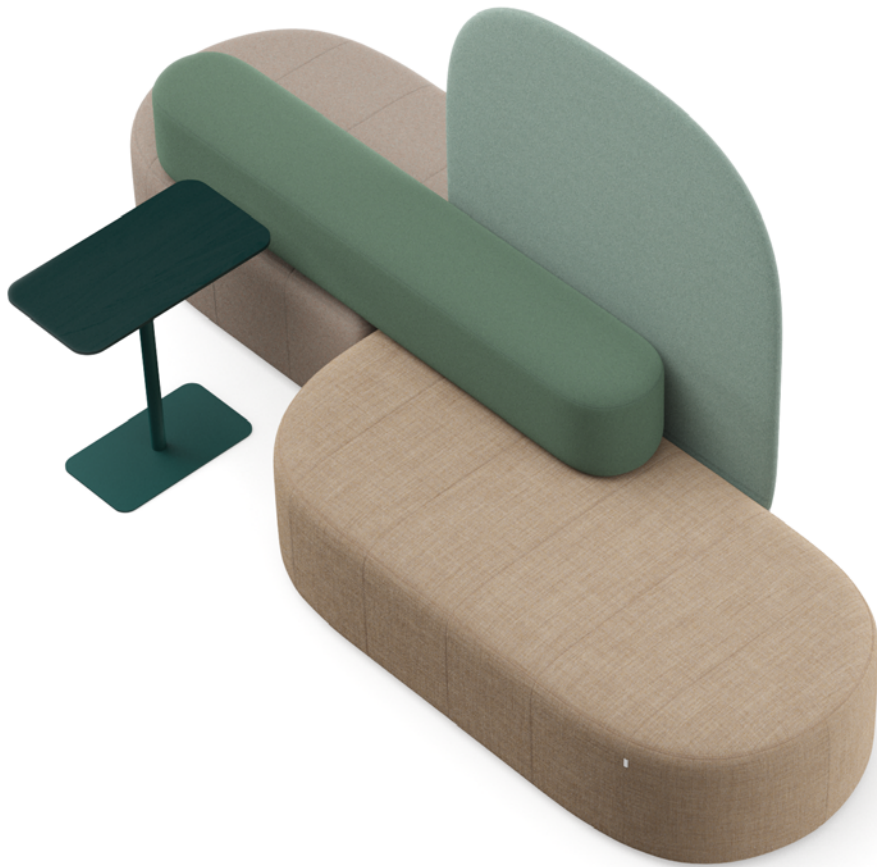

Revo

profim