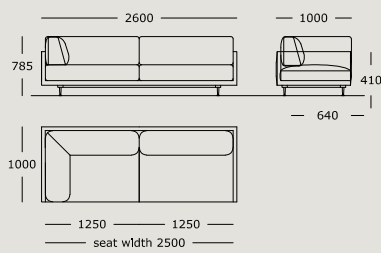

Module 23
1.5 seater, side seat cushion, right arm

Module 24
1.5 seater, side seat cushion, left arm

Module 25
Chaise long, left arm

Module 26
Chaise long, right arm

Module 27
Corner

Module 28
One sided long, open left end

Module 29
One sided long, open right end

Module 30
Corner side long, open right arm

MAHO

Module 31
Corner side long, open left arm

Module 32
Chaise, left arm

Module 33
Chaise, right arm

Module 34
Chaise, no arms

Module 35
3 seater, corner cushion left

Module 36
3 seater, corner cushion right

Module 37
3 seater

Module 38
2.5 seater, corner cushion left

Module 39
2.5 seater, corner cushion right

Module 40
2.5 seater