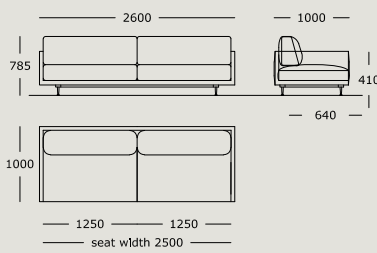

Module 18
1 seater, wooden tray/marble top

Module 19
1.5 seater, slide seat cushion

Module 20
1.5 seater, slide seat cushion

Module 21
1 seater, wooden tray/marble top, right arm

Module 22
1 seater, wooden tray/marble top, left arm

Module 23
1.5 seater, side seat cushion, right arm

Module 24
1.5 seater, side seat cushion, left arm

Module 25
Chaise long, left arm

Module 26
Chaise long, right arm

Module 27
Corner

Module 28
One sided long, open left end

Module 29
One sided long, open right end

Module 30
Corner side long, open right arm

MAHO

Module 31
Corner side long, open left arm

Module 32
Chaise, left arm

Module 33
Chaise, right arm

Module 34
Chaise, no arms

Module 35
3 seater, corner cushion left

Module 36
3 seater, corner cushion right

Module 37
3 seater

Module 38
2.5 seater, corner cushion left

Module 39
2.5 seater, corner cushion right

Module 40
2.5 seater