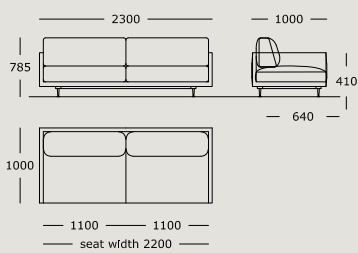

Module 29
One sided long, open right end

Module 30
Corner side long, open right arm

MAHO

Module 31
Corner side long, open left arm

Module 32
Chaise, left arm

Module 33
Chaise, right arm

Module 34
Chaise, no arms

Module 35
3 seater, corner cushion left

Module 36
3 seater, corner cushion right

Module 37
3 seater

Module 38
2.5 seater, corner cushion left

Module 39
2.5 seater, corner cushion right

Module 40
2.5 seater

Module 41
2 seater, corner cushion left

Module 42
2 seater, corner cushion right

Module 43
2 seater