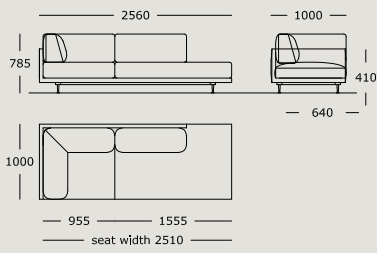

Module 18
1 seater, wooden tray/marble top

Module 19
1.5 seater, slide seat cushion

Module 20
1.5 seater, slide seat cushion

Module 21
1 seater, wooden tray/marble top, right arm

Module 22
1 seater, wooden tray/marble top, left arm

Module 23
1.5 seater, side seat cushion, right arm

Module 24
1.5 seater, side seat cushion, left arm

Module 25
Chaise long, left arm

Module 26
Chaise long, right arm

Module 27
Corner

Module 28
One sided long, open left end

Module 29
One sided long, open right end

Module 30
Corner side long, open right arm

MAHO

Module 31
Corner side long, open left arm

Module 32
Chaise, left arm

Module 33
Chaise, right arm

Module 34
Chaise, no arms

Module 35
3 seater, corner cushion left

Module 36
3 seater, corner cushion right

Module 37
3 seater

Module 38
2.5 seater, corner cushion left

Module 39
2.5 seater, corner cushion right

Module 40
2.5 seater