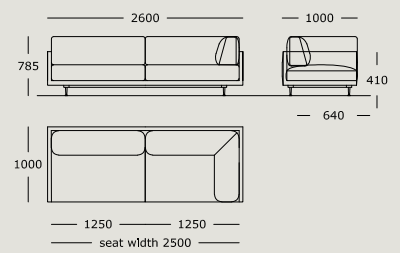

Module 23
1.5 seater, side seat cushion, right arm

Module 24
1.5 seater, side seat cushion, left arm

Module 25
Chaise long, left arm

Module 26
Chaise long, right arm

Module 27
Corner

Module 28
One sided long, open left end

Module 29
One sided long, open right end

Module 30
Corner side long, open right arm

MAHO

Module 31
Corner side long, open left arm

Module 32
Chaise, left arm

Module 33
Chaise, right arm

Module 34
Chaise, no arms

Module 35
3 seater, corner cushion left

Module 36
3 seater, corner cushion right

Module 37
3 seater

Module 38
2.5 seater, corner cushion left

Module 39
2.5 seater, corner cushion right

Module 40
2.5 seater